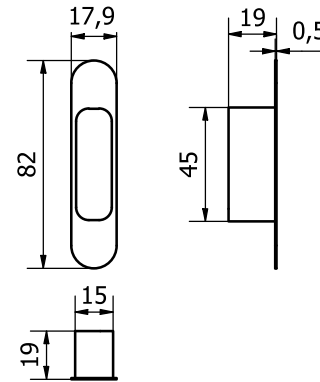

# MONTÁŽ MUŠLE MAYA CYLINDRICKÁ

cylindrický zámeček

frézování dveří

**M&T**  
manufacture 1997

Zámeček na posuvné dveře  
Mini cylindrický

protiplech + vanička

frézování zárubně