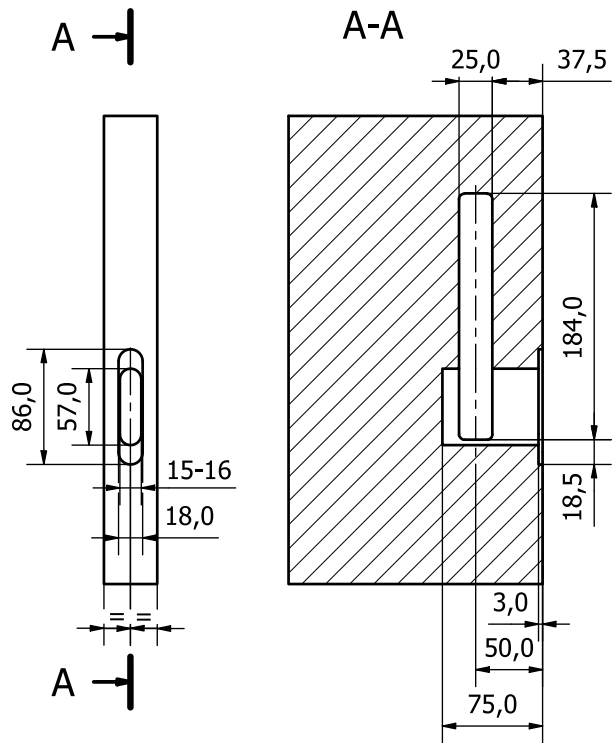

# MONTÁŽ MUŠLE MAYA CYLINDRICKÁ

cylindrický zámeček

frézování dveří

**M&T**  
manufacture 1997

Zámeček na posuvné dveře  
Mini cylindrický

protiplech + vanička

frézování zárubně