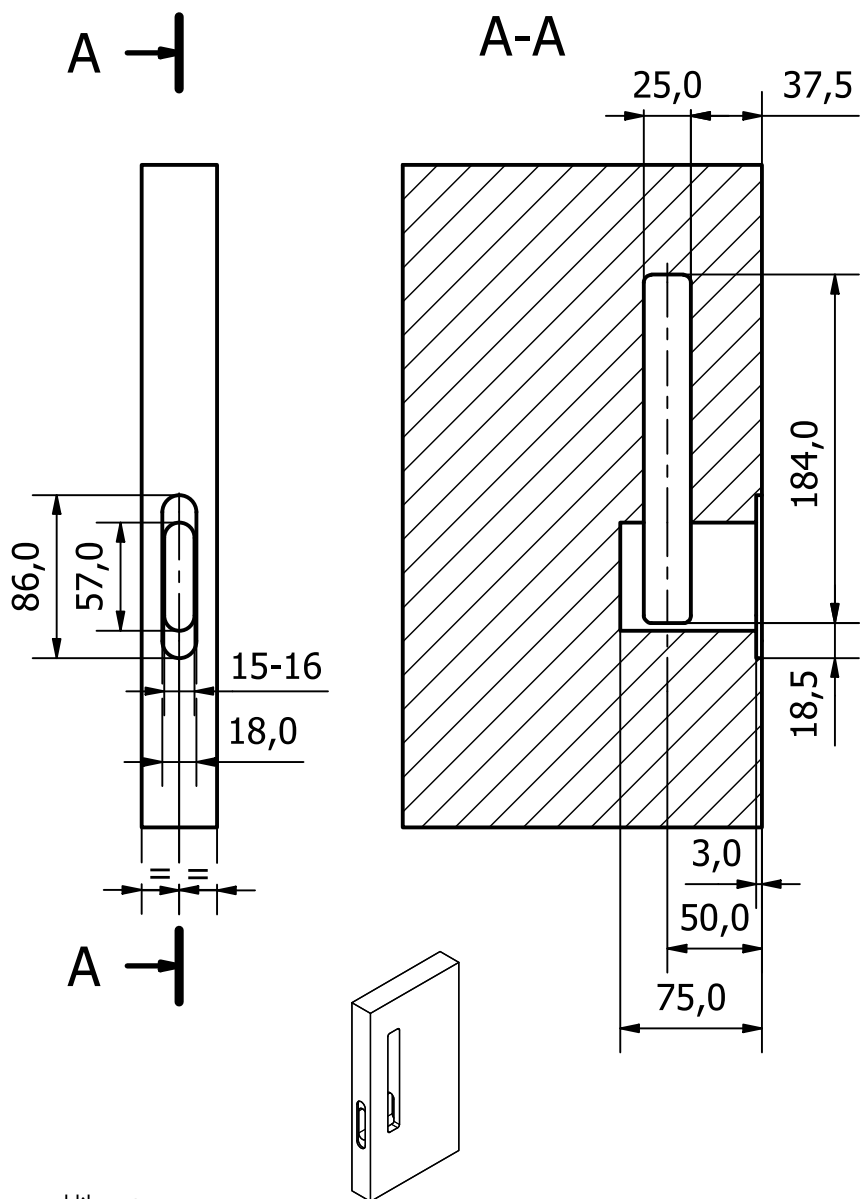

# MONTÁŽ MUŠLE MAYA CYLINDRICKÁ

cylindrický zámeček

frézování dveří

**M&T**  
manufacture 1997

Zámeček na posuvné dveře  
Mini cylindrický

protiplech + vanička

frézování zárubně