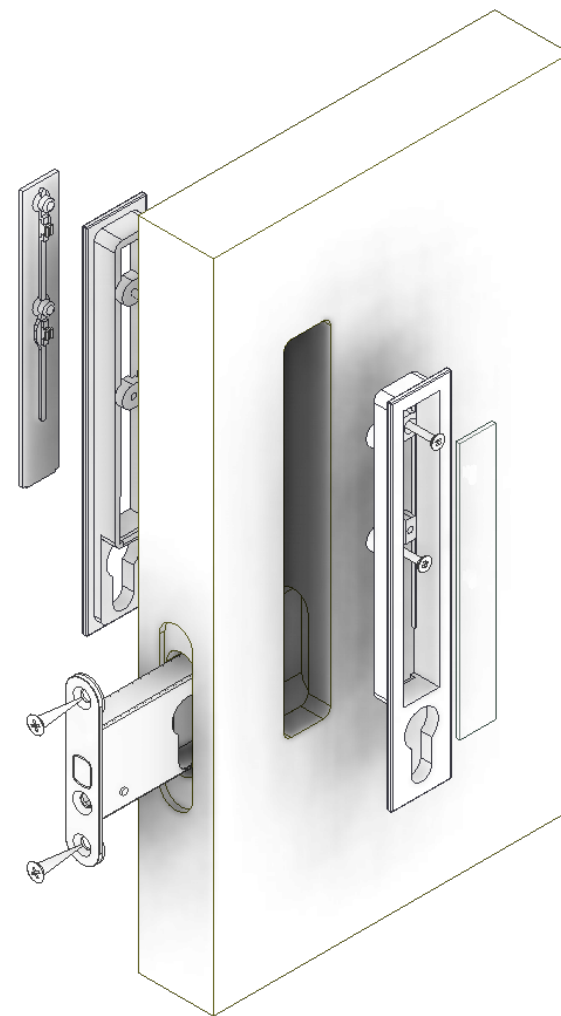

# MONTÁŽ MUŠLE MAYA CYLINDRICKÁ

cylindrický zámeček

frézování dveří

**M&T**  
manufacture 1997

Zámeček na posuvné dveře  
Mini cylindrický

protiplech + vanička

frézování zárubně