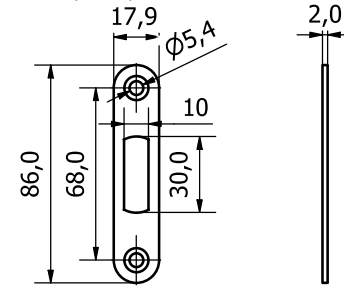

# MONTÁŽ MUŠLE MAYA CYLINDRICKÁ

cylindrický zámeček

frézování dveří

**M&T**  
manufacture 1997

Zámeček na posuvné dveře  
Mini cylindrický

protiplech + vanička

frézování zárubně