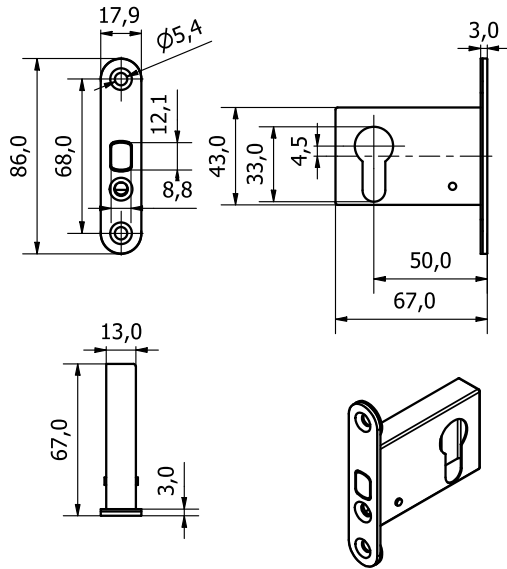

# MONTÁŽ MUŠLE MAYA CYLINDRICKÁ

cylindrický zámeček

frézování dveří

**M&T**  
manufacture 1997

Zámeček na posuvné dveře  
Mini cylindrický

protiplech + vanička

frézování zárubně