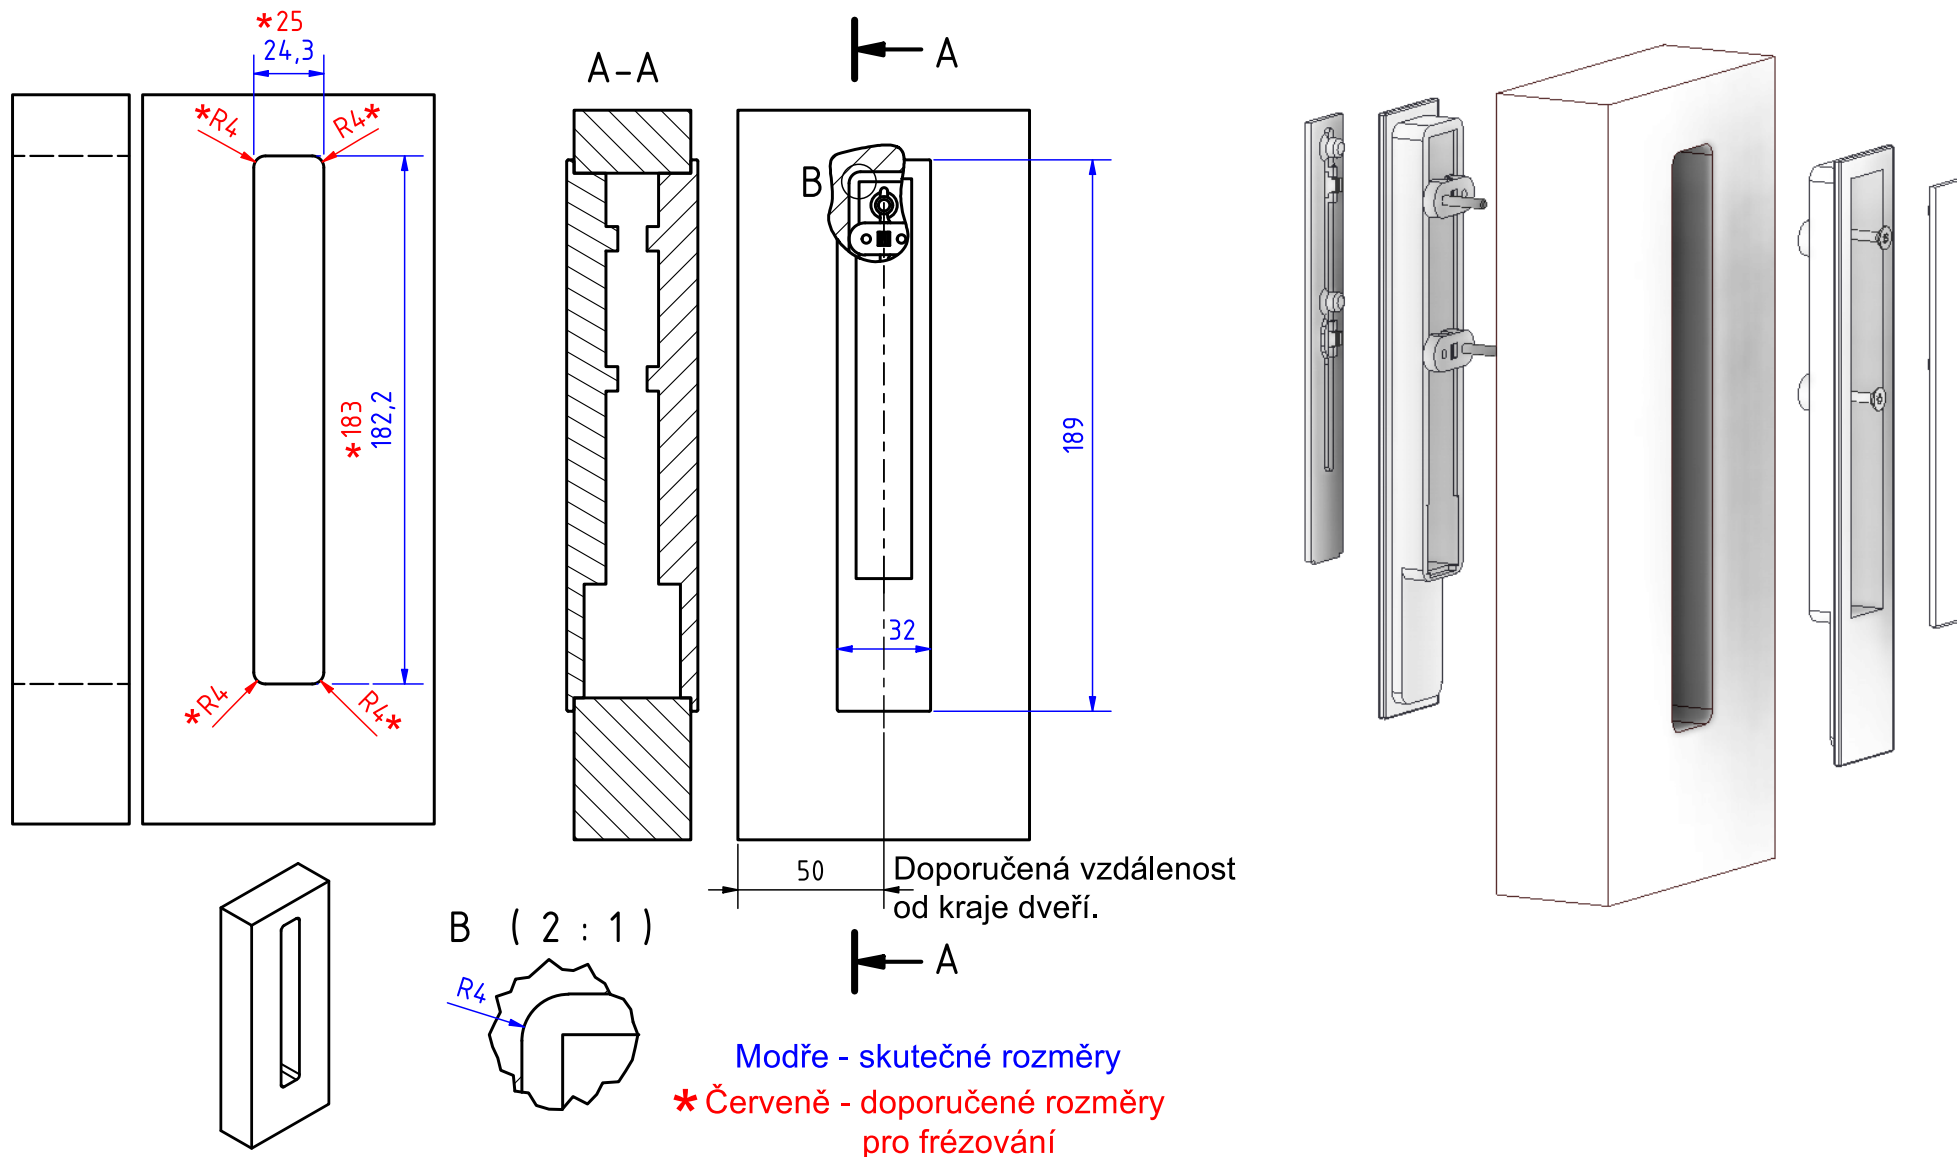

MONTÁŽ MUŠLE MAYA

frézování dveří

Modře - skutečné rozměry
* Červeně - doporučené rozměry pro frézování